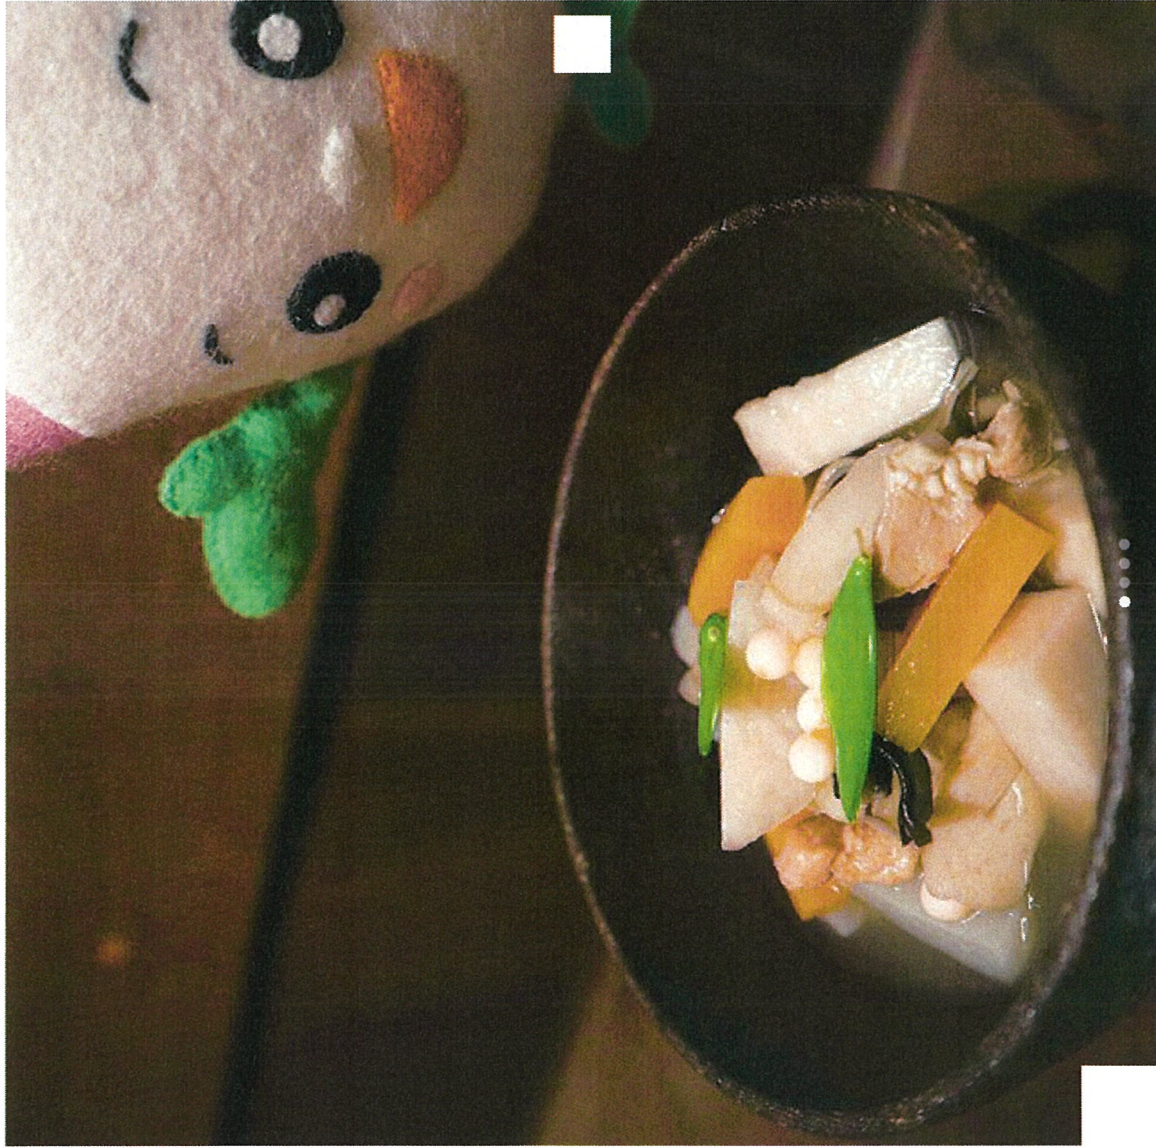

新潟市食育・花育推進キャラクター

まいかちゃんが

ツイッター&インスタグラムを始めました！

新潟市の旬の食  
や花の魅力を  
リアルタイムで  
発信するっぽー！

アカウント名：  
@maika\_niigata

新潟市食育・花育推進キャラクター  
まいかちゃん

アカウント名：  
maika\_niigata\_city

maika\_niigata\_city • フォローする  
新潟名物 わっぱ飯 田舎家

maika\_niigata\_city 新潟の#郷土料理 とい  
えば、

#のっぺ

#わっぱめし!! この2つを味わえるお店が  
古町にある#田舎家 さんだっばー!

わっぱ飯は田舎さんが#発祥の店

#のどぐろ や#南蛮えび などメニューも豊  
富

のっぺは#冷やして 味をなじませて食べる  
から夏でもおいしい☺

#パールアールがトレードマークのスタ  
ッフ早川さんからたくさんお話し聞きました♪

#地産地消推進の店

#まいかちゃん

#新潟市

#ぬい撮り

いいね! 15件

2時間前

ログインすると「いいね!」やコメント  
ができます。