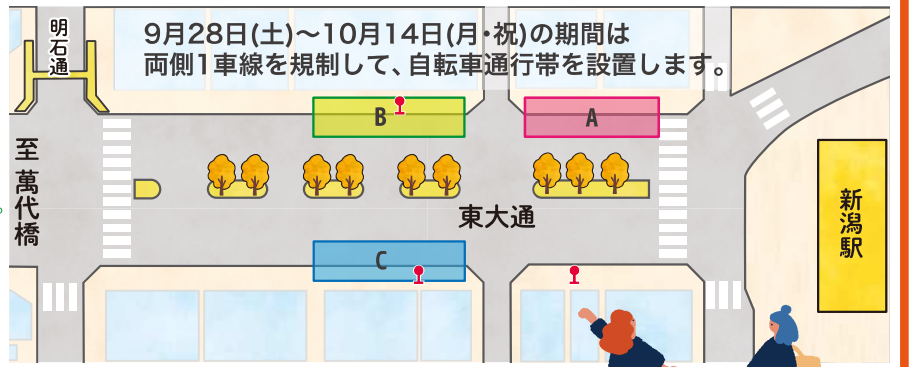

# みちばた リビング

PLAY PUBLIC PLACE

2024

9.14(土) → 10.14(祝月)

会場: 東大通 (新潟駅前~明石通)

主催: 新潟市 東大通利活用実行委員会

企業  
協賛

INPEX Group INPEXビジネスサービス

イベント会場内にはトイレがありません。  
新潟駅及び周辺の公園・公衆トイレをご利用ください。

新潟駅前の「東大通」で、将来の姿をイメージした道路空間を再現し、テラスやベンチ、近距離移動に便利なシェアサイクルポートを新設。居心地の良い空間にカフェやキッチンカーも出店します。

## エリアマップ

### 東大通 (新潟駅前～明石通)

- A** 新潟駅ストリートテラス  
テラスにカフェが併設されたリラックス空間。週末を中心にイベントも開催されるメインエリア。
- B** INPEX 新潟ビルディング様前  
バスを降りた時や駅に向かう途中で一休みできるエリア。平日のお昼はキッチンカーも登場!
- C** 寧々家新潟駅前店様前  
シェアサイクルポートにも近いまちの回遊拠点。バスやタクシーの待ち時間にも便利!