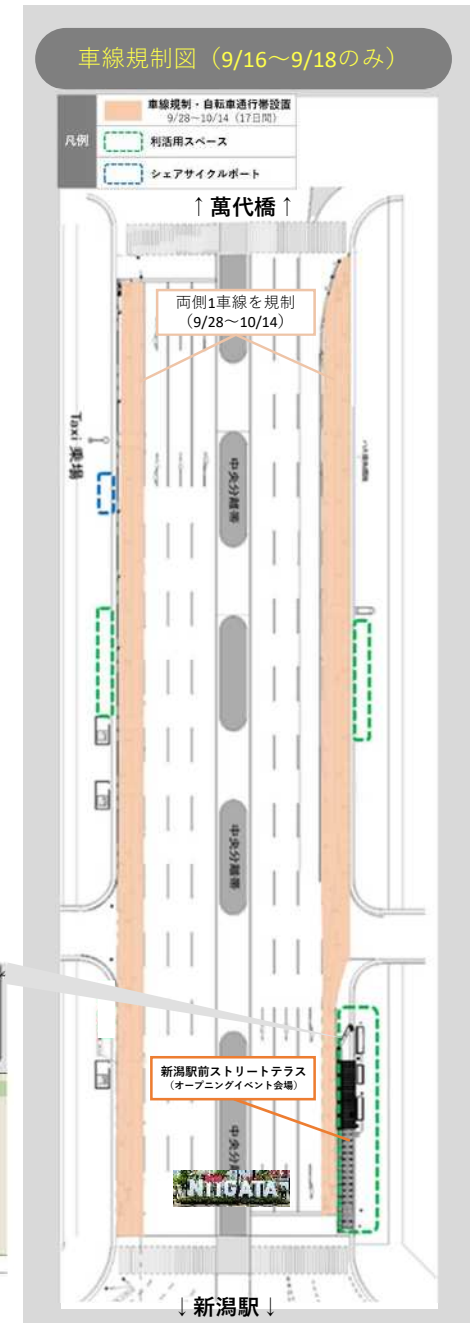

「PLAY PUBLIC PLACE 東大通みちばたリビング2024秋」概要

実施概要

「にいがた2 km」の玄関口である東大通の将来的な道路空間再構築を見据え、車線減少時の自動車や自転車、歩行者への影響を調査する。また、公民連携による多様な道路空間利活用を実施し、道路利活用マネジメントの手法や可能性を探る。

- 期間 令和6年9月14日（土）～10月14日（月・祝）の1か月間
  9月28日から10月14日は、両側1車線を規制し、自転車通行帯を設置
- 場所 東大通（新潟駅前～明石通）
- 内容
  - ○歩道空間内にベンチや植栽、常設カフェなどを設置
  - ○一般募集した事業者による出店（飲食・物販、パフォーマンスなど）
  - ○実行委員会による各種イベントの実施
- 主催 新潟市・東大通利活用実行委員会

昨年度からの変更点

- ★ 両側1車線の規制（9月28日～10月14日）により自転車通行帯を設置し、交通への影響や歩行空間の快適性について検証
- ★ 道路空間の利活用希望者の一般募集を行い、持続的な利活用の仕組みづくりについて検証
- ★ 周辺エリアと連携したデジタルスタンプラリーを実施し、まちの回遊創出への効果を検証

オープニングイベント

【日時】9月14日（土）10時～10時30分

【場所】新潟駅前ストリートテラス

【出席者】・副市長
・東大通利活用実行委員
・ジオフラ株式会社、協賛企業

【内容】・主催者挨拶
・デジタルスタンプラリー体験
・東大通カフェメニュー試食