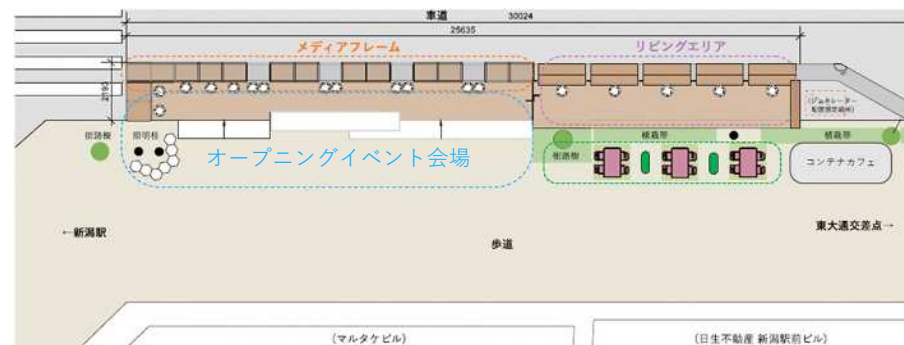

「PLAY PUBLIC PLACE 東大通みちばたリビング2024秋」概要

実施概要

「にいがた2 km」の玄関口である東大通の将来的な道路空間再構築を見据え、車線減少時の自動車や自転車、歩行者への影響を調査する。また、公民連携による多様な道路空間利活用を実施し、道路利活用マネジメントの手法や可能性を探る。

- 期間 令和6年9月14日（土）～10月14日（月・祝）の1か月間
  9月28日から10月14日は、両側1車線を規制し、自転車通行帯を設置
- 場所 東大通（新潟駅前～明石通）
- 内容
  - ○歩道空間内にベンチや植栽、常設カフェなどを設置
  - ○一般募集した事業者による出店（飲食・物販、パフォーマンスなど）
  - ○実行委員会による各種イベントの実施
- 主催 新潟市・東大通利活用実行委員会

昨年度からの変更点

- ★ 両側1車線の規制（9月28日～10月14日）により自転車通行帯を設置し、交通への影響や歩行空間の快適性について検証
- ★ 道路空間の利活用希望者の一般募集を行い、持続的な利活用の仕組みづくりについて検証
- ★ 周辺エリアと連携したデジタルスタンプラリーを実施し、まちの回遊創出への効果を検証

オープニングイベント

【日時】9月14日（土）10時～10時30分

【場所】新潟駅前ストリートテラス

【出席者】・副市長
・東大通利活用実行委員
・ジオフラ株式会社、協賛企業

【内容】・主催者挨拶
・デジタルスタンプラリー体験
・東大通カフェメニュー試食