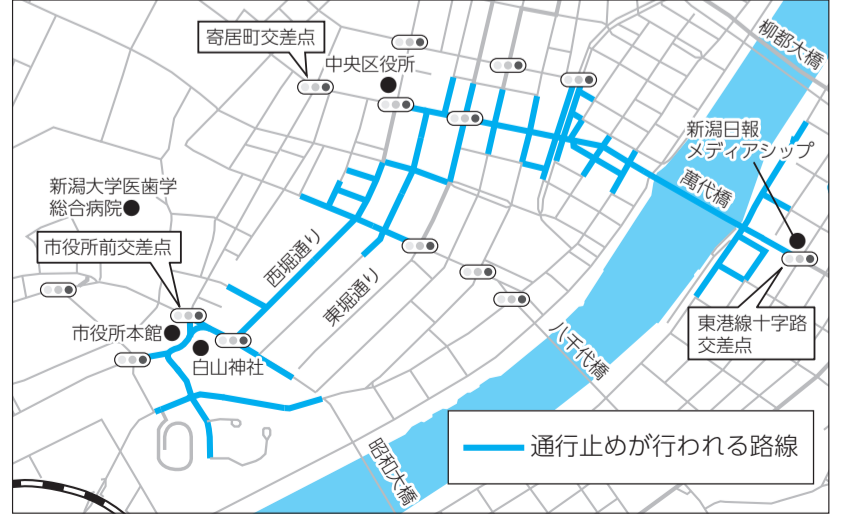

申5月19日(水)9時から電話で同公園(025-375-2505)

うらこすど(秋葉区小須戸) 梅干し作り教室

6月23日(水) 10時~12時

定先着18人 ¥3,600円

申5月19日(水)9時から電話で同施設(0250-38-5430)

白根カルチャーセンター 柔道教室と救命講習

6月26日(土) 13時~16時

対小学3年生以上 定50人 ¥無料

申6月13日(日)までにメール(culture@niigata-kaikou.jp)で基本事項、参加者の年齢(学年)、保護者氏名を同センター(南区上下諏訪木 025-373-6311)へ

※当選者のみ6月18日までに案内を発送

黒埼地区総合体育館(西区金巻) テニス教室

6月30日、7月7日・14日(水曜全3回) 19時半~20時半

対小学3

6/5 東京2020オリンピック聖火リレー 交通規制を実施

6月5日(土)に同リレーが新潟市を通過するに伴い、コースと周辺の道路で一時的な通行止めなどの交通規制を行います

混雑が予想されるため、規制区域周辺への自動車の乗り入れは控えてください。やむを得ず通行する場合は看板や警備員の指示に従ってください。

6月5日(土) 13時半~15時20分 ※市陸上競技場駐車場は終日利用不可。市役所本館・分館、白山公園の各駐車場は入出庫ができない時間帯あり。

東京2020オリンピック聖火リレー等新潟県実行委員会(025-280-5951) スポーツ振興課(025-226-2601)

しっかりと手洗い マスクを着用 「3密」を避ける 保健管理課(025・212・8194)