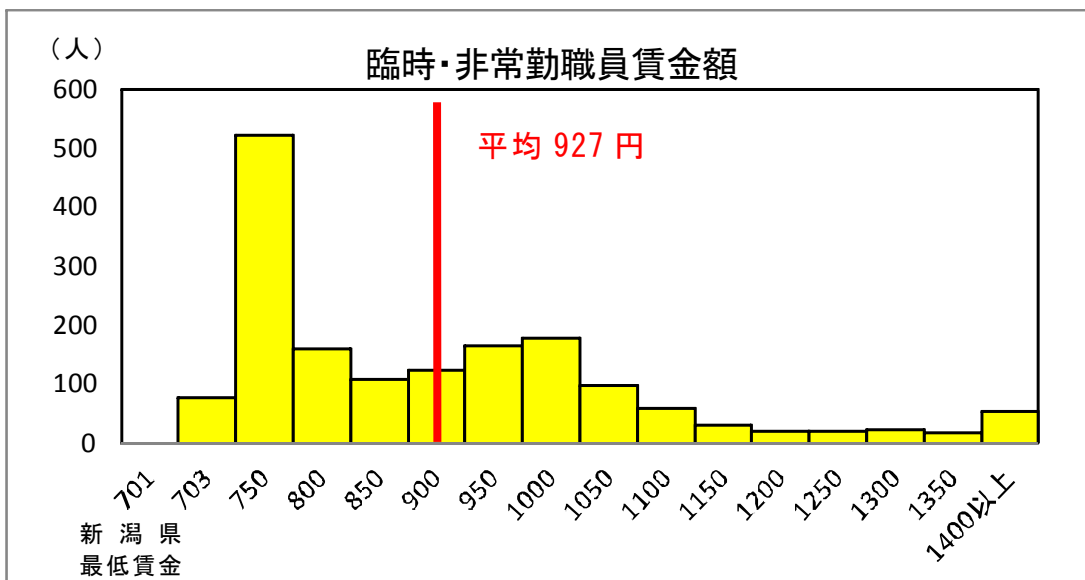

②雇用条件、③賃金、④労働管理

財団法人や民間企業等が管理する施設においては、すべての施設で法的要求項目が遵守されていた。一方で、NPOや地縁団体等が管理する施設については、②雇用条件、④労働管理において、雇用契約の締結や出退勤等の労務管理を行っていない、時間外勤務手当の支給を別勤務日の勤務時間を短縮する形で対応していたなど、適正に行われていない施設が見受けられた。

これらについては、調査実施後に所管課を通じて、至急改善するよう指導した。

1時間あたりに換算した賃金額（以下「賃金額という。」）は、正規職員では740～3,129円、平均1,617円、臨時等職員では703円～2,500円、平均927円であった。

すべての職員において、新潟県最低賃金の時給701円を上回った。

【表：従事者区分別 支払賃金額一覧】