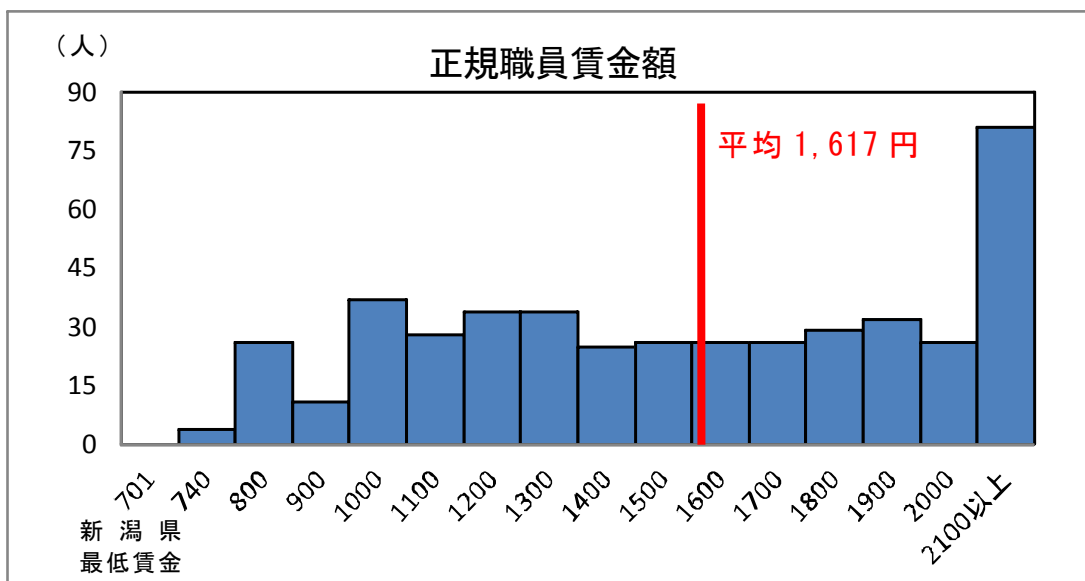

②雇用条件、③賃金、④労働管理

財団法人や民間企業等が管理する施設においては、すべての施設で法的要求項目が遵守されていた。一方で、NPOや地縁団体等が管理する施設については、②雇用条件、④労働管理において、雇用契約の締結や出退勤等の労務管理を行っていない、時間外勤務手当の支給を別勤務日の勤務時間を短縮する形で対応していたなど、適正に行われていない施設が見受けられた。

これらについては、調査実施後に所管課を通じて、至急改善するよう指導した。

1時間あたりに換算した賃金額（以下「賃金額という。」）は、正規職員では740～3,129円、平均1,617円、臨時等職員では703円～2,500円、平均927円であった。

すべての職員において、新潟県最低賃金の時給701円を上回った。

【表：従事者区分別 支払賃金額一覧】