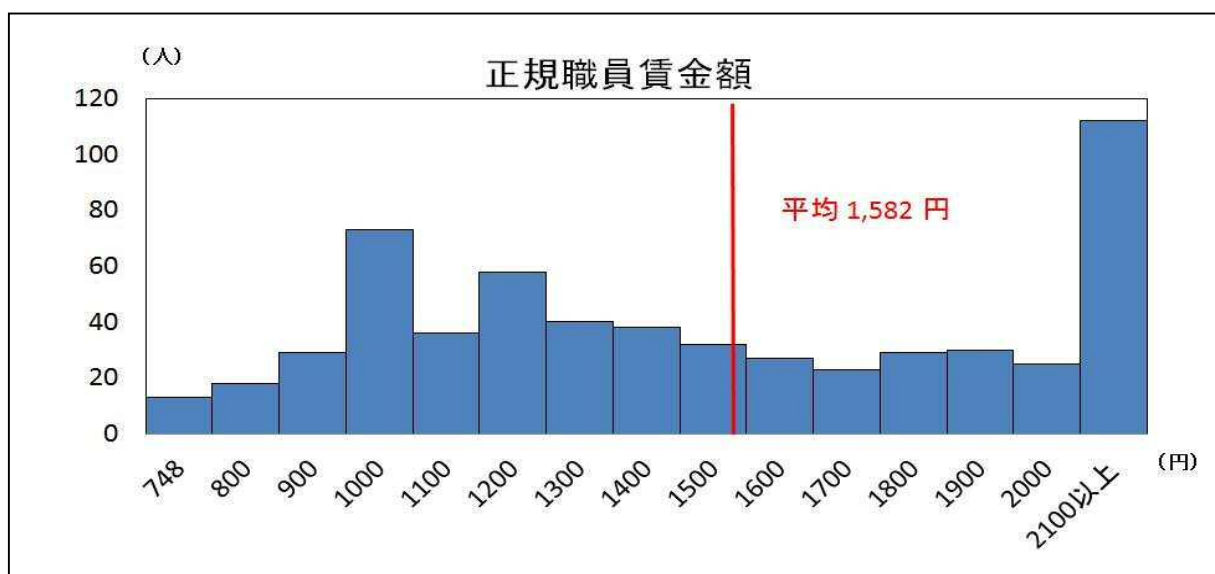

【表 2 : 従事者区分別 支払賃金額一覧】