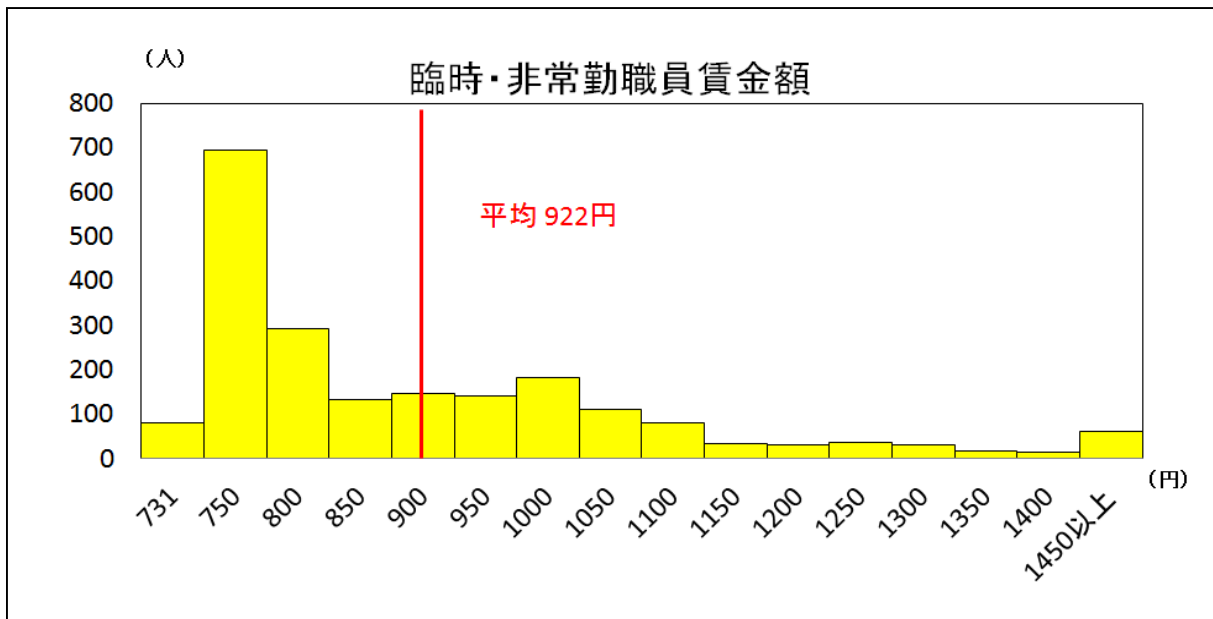

⑤職員教育

職員への人材育成の取り組みは、204 施設で実施されていた。

「従事者への意識調査」や「業務改善提案の取り組み」は、平成 26 年度の調査を実施した際には、それぞれ約 75%、85%が実施されていたが、今回の全数調査では、それぞれ約 82%、87%の施設で実施されていた。

⑥再委託業務

施設清掃や警備といった労働集約的業務や、施設設備点検といった専門的業務は再委託されている場合が多かった。

再委託されている労働集約的業務については、従事者配置計画や賃金が把握されていない場合もあるが、把握されているものでは、再委託先の賃金など法的要求項目が遵守されているとの回答であった。

⑦市民サービス

利用者アンケートなど意見の把握は約 94%の施設で実施され、市民サービス改善などに取り組んでいる。

施設利用者の満足度を測るとともに、寄せられた意見を施設の管理運営に反映し、改善につなげるため、常時受け付けできる体制を取り、結果を利用者に公表するよう指導している。

4 今後の対応

今回の全数調査（平成 28 年 1 月時点）で、賃金額については、すべてが新潟県の最低賃金以上であることを確認した。

また、社会保険（雇用・労災・健保・介護・年金）の加入についても、加入要件に該当するものは、適正な取り扱いが行われていた。

なお、その他の調査項目において、改善の余地がある施設については、所管