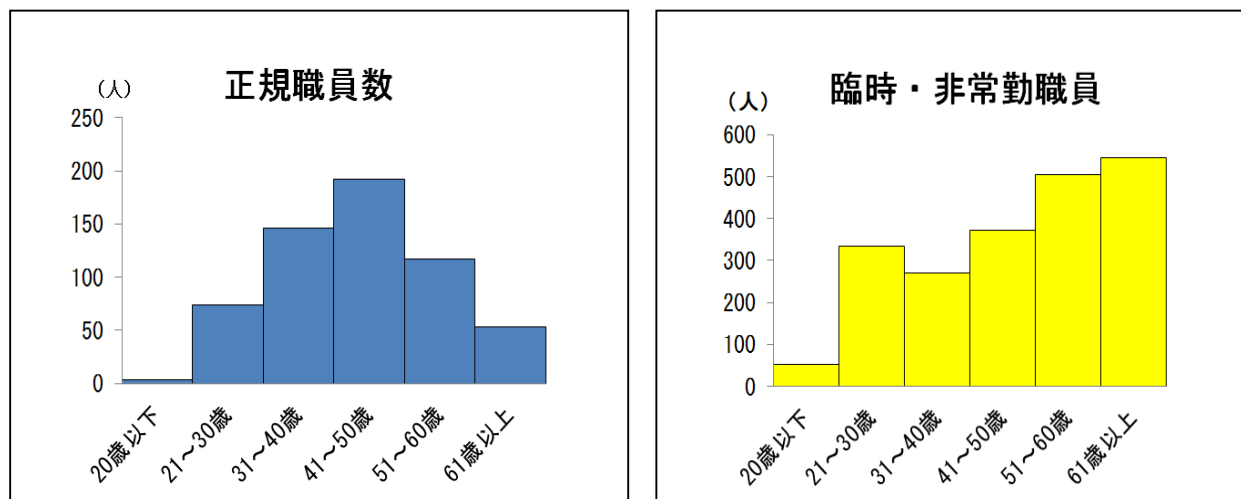

【表 1 : 年齢区分別 職員数】