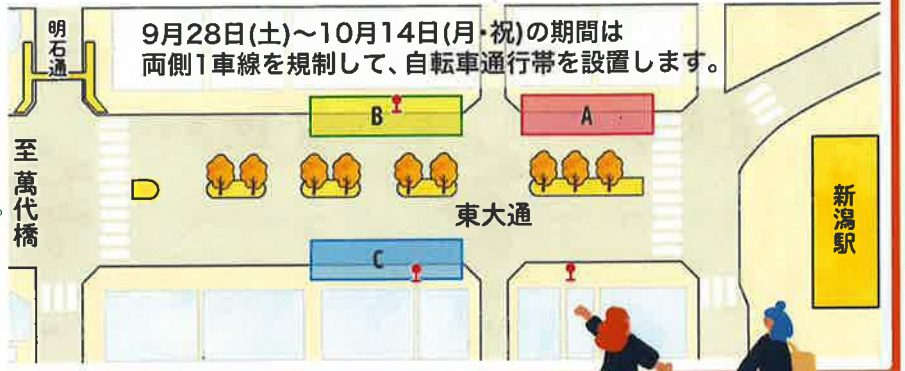

Lovela Lovela 2
Bandai

協力：一般社団法人 新潟市造園建設業協会、大原簿記公務員専門学校
大原情報医療専門学校、ココカラファイン新潟駅前店

新潟駅前の「東大通」で、将来の姿をイメージした道路空間を再現し、
テラスやベンチ、近距離移動に便利なシェアサイクルポートを新設。
居心地の良い空間にカフェやキッチンカーも出店します。

イベント会場内にはトイレがありません。
新潟駅及び周辺の公園・公衆トイレをご利用ください。

新潟駅前の「東大通」で、将来の姿をイメージした道路空間を再現し、テラスやベンチ、近距離移動に便利なシェアサイクルポートを新設。居心地の良い空間にカフェやキッチンカーも出店します。

エリアマップ

東大通 (新潟駅前～明石通)

- A** 新潟駅ストリートテラス
テラスにカフェが併設されたリラックス空間。週末を中心にイベントも開催されるメインエリア。
- B** INPEX 新潟ビルディング様前
バスを降りた時や駅に向かう途中で一休みできるエリア。平日のお昼はキッチンカーも登場!
- C** 寧々家新潟駅前店様前
シェアサイクルポートにも近いまちの回遊拠点。バスやタクシーの待ち時間にも便利!