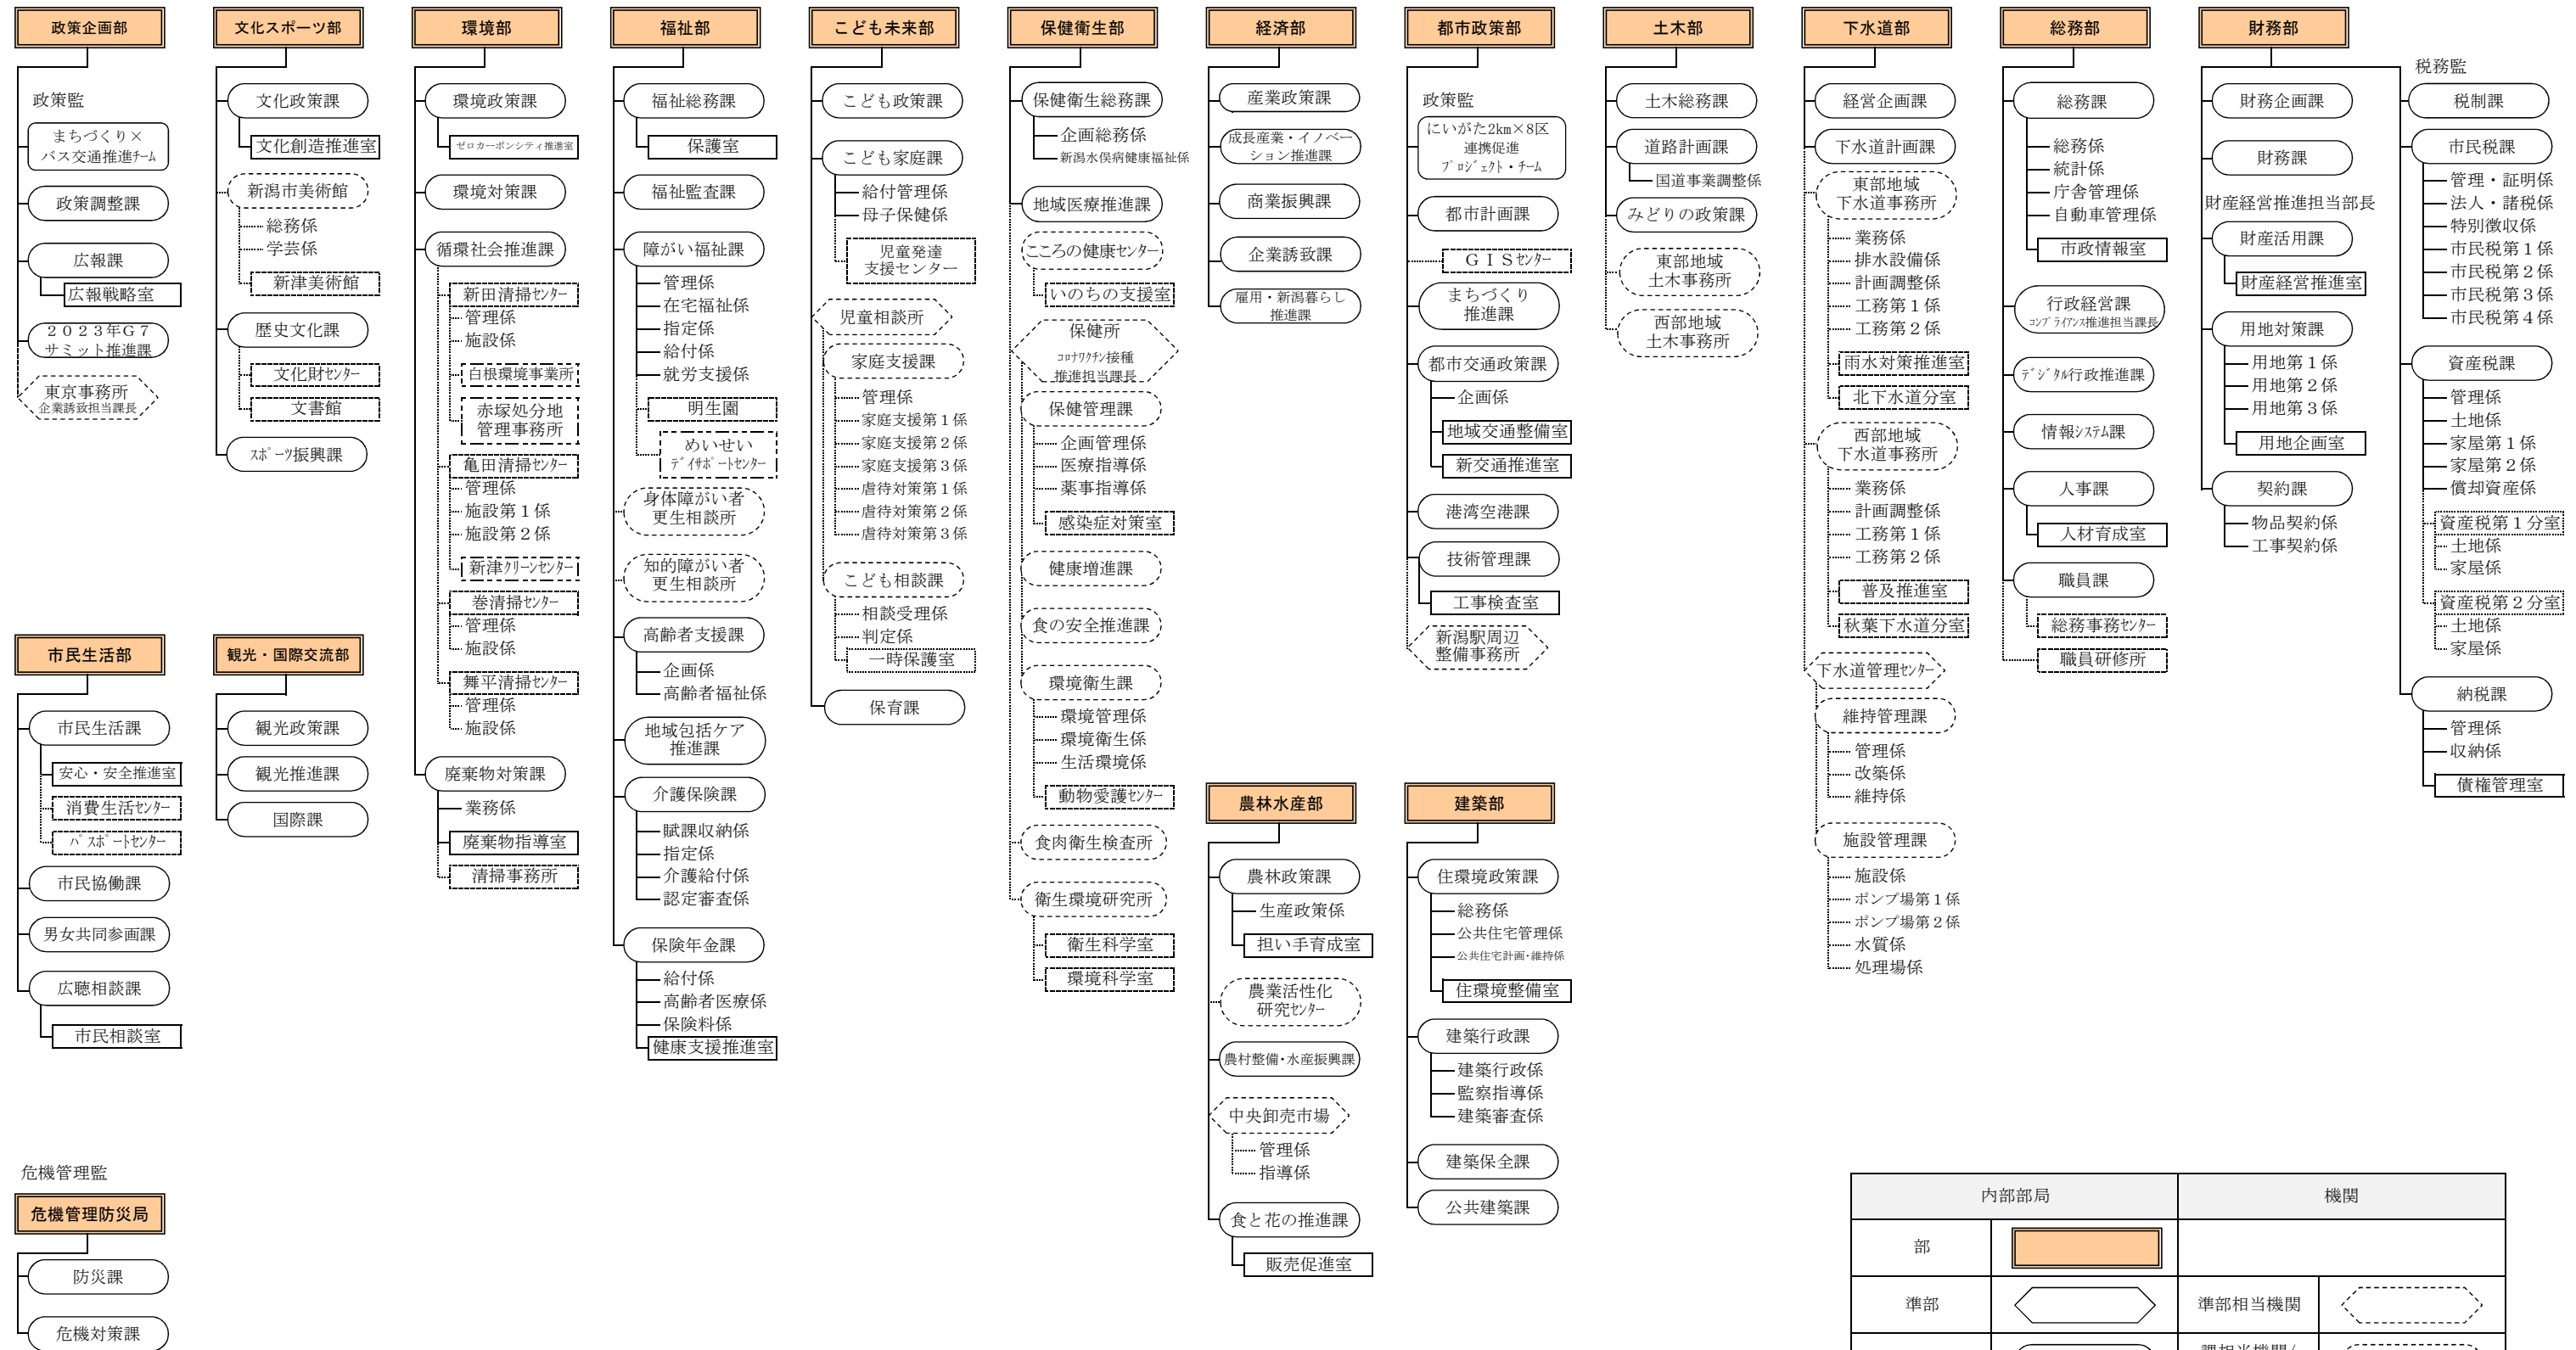

新潟市組織機構図 令和5年4月1日

※部の先頭の課が部の主管課となります。（ただし、区役所は地域総務課及び総務課が区の主管課となります。）

内部部局		機関	
部			
準部		準部相当機関	
課		課相当機関/ 機関に属する課	
準課		準課相当機関/ 機関に属する室	
係		係	
		係相当機関	