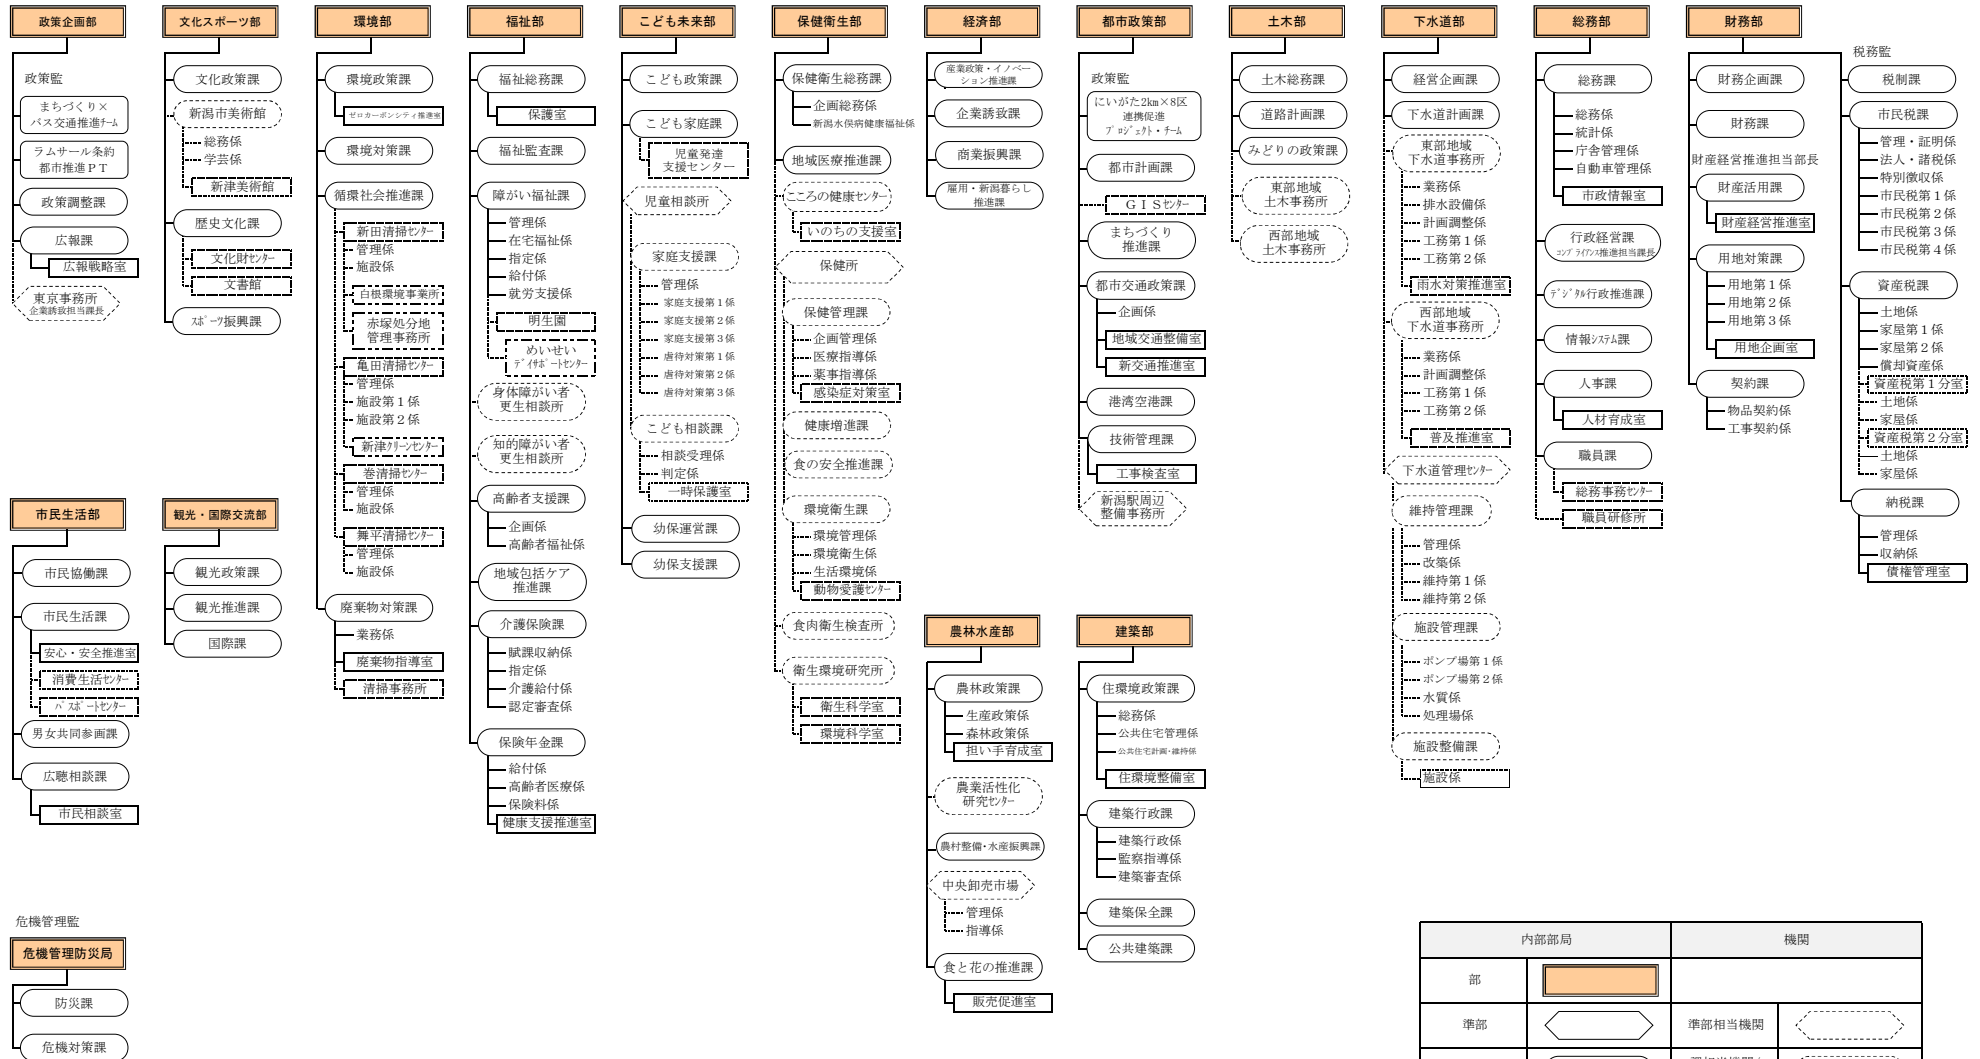

# 新潟市組織機構図 令和6年4月1日

※部の先頭の課が部の主管課となります。（ただし、区役所は地域総務課及び総務課が区の主管課となります。）

内部部局		機関	
部		準部相当機関	
準部		課相当機関/ 機関に属する課	
課		準課相当機関/ 機関に属する室	
準課		係	
係		係相当機関	