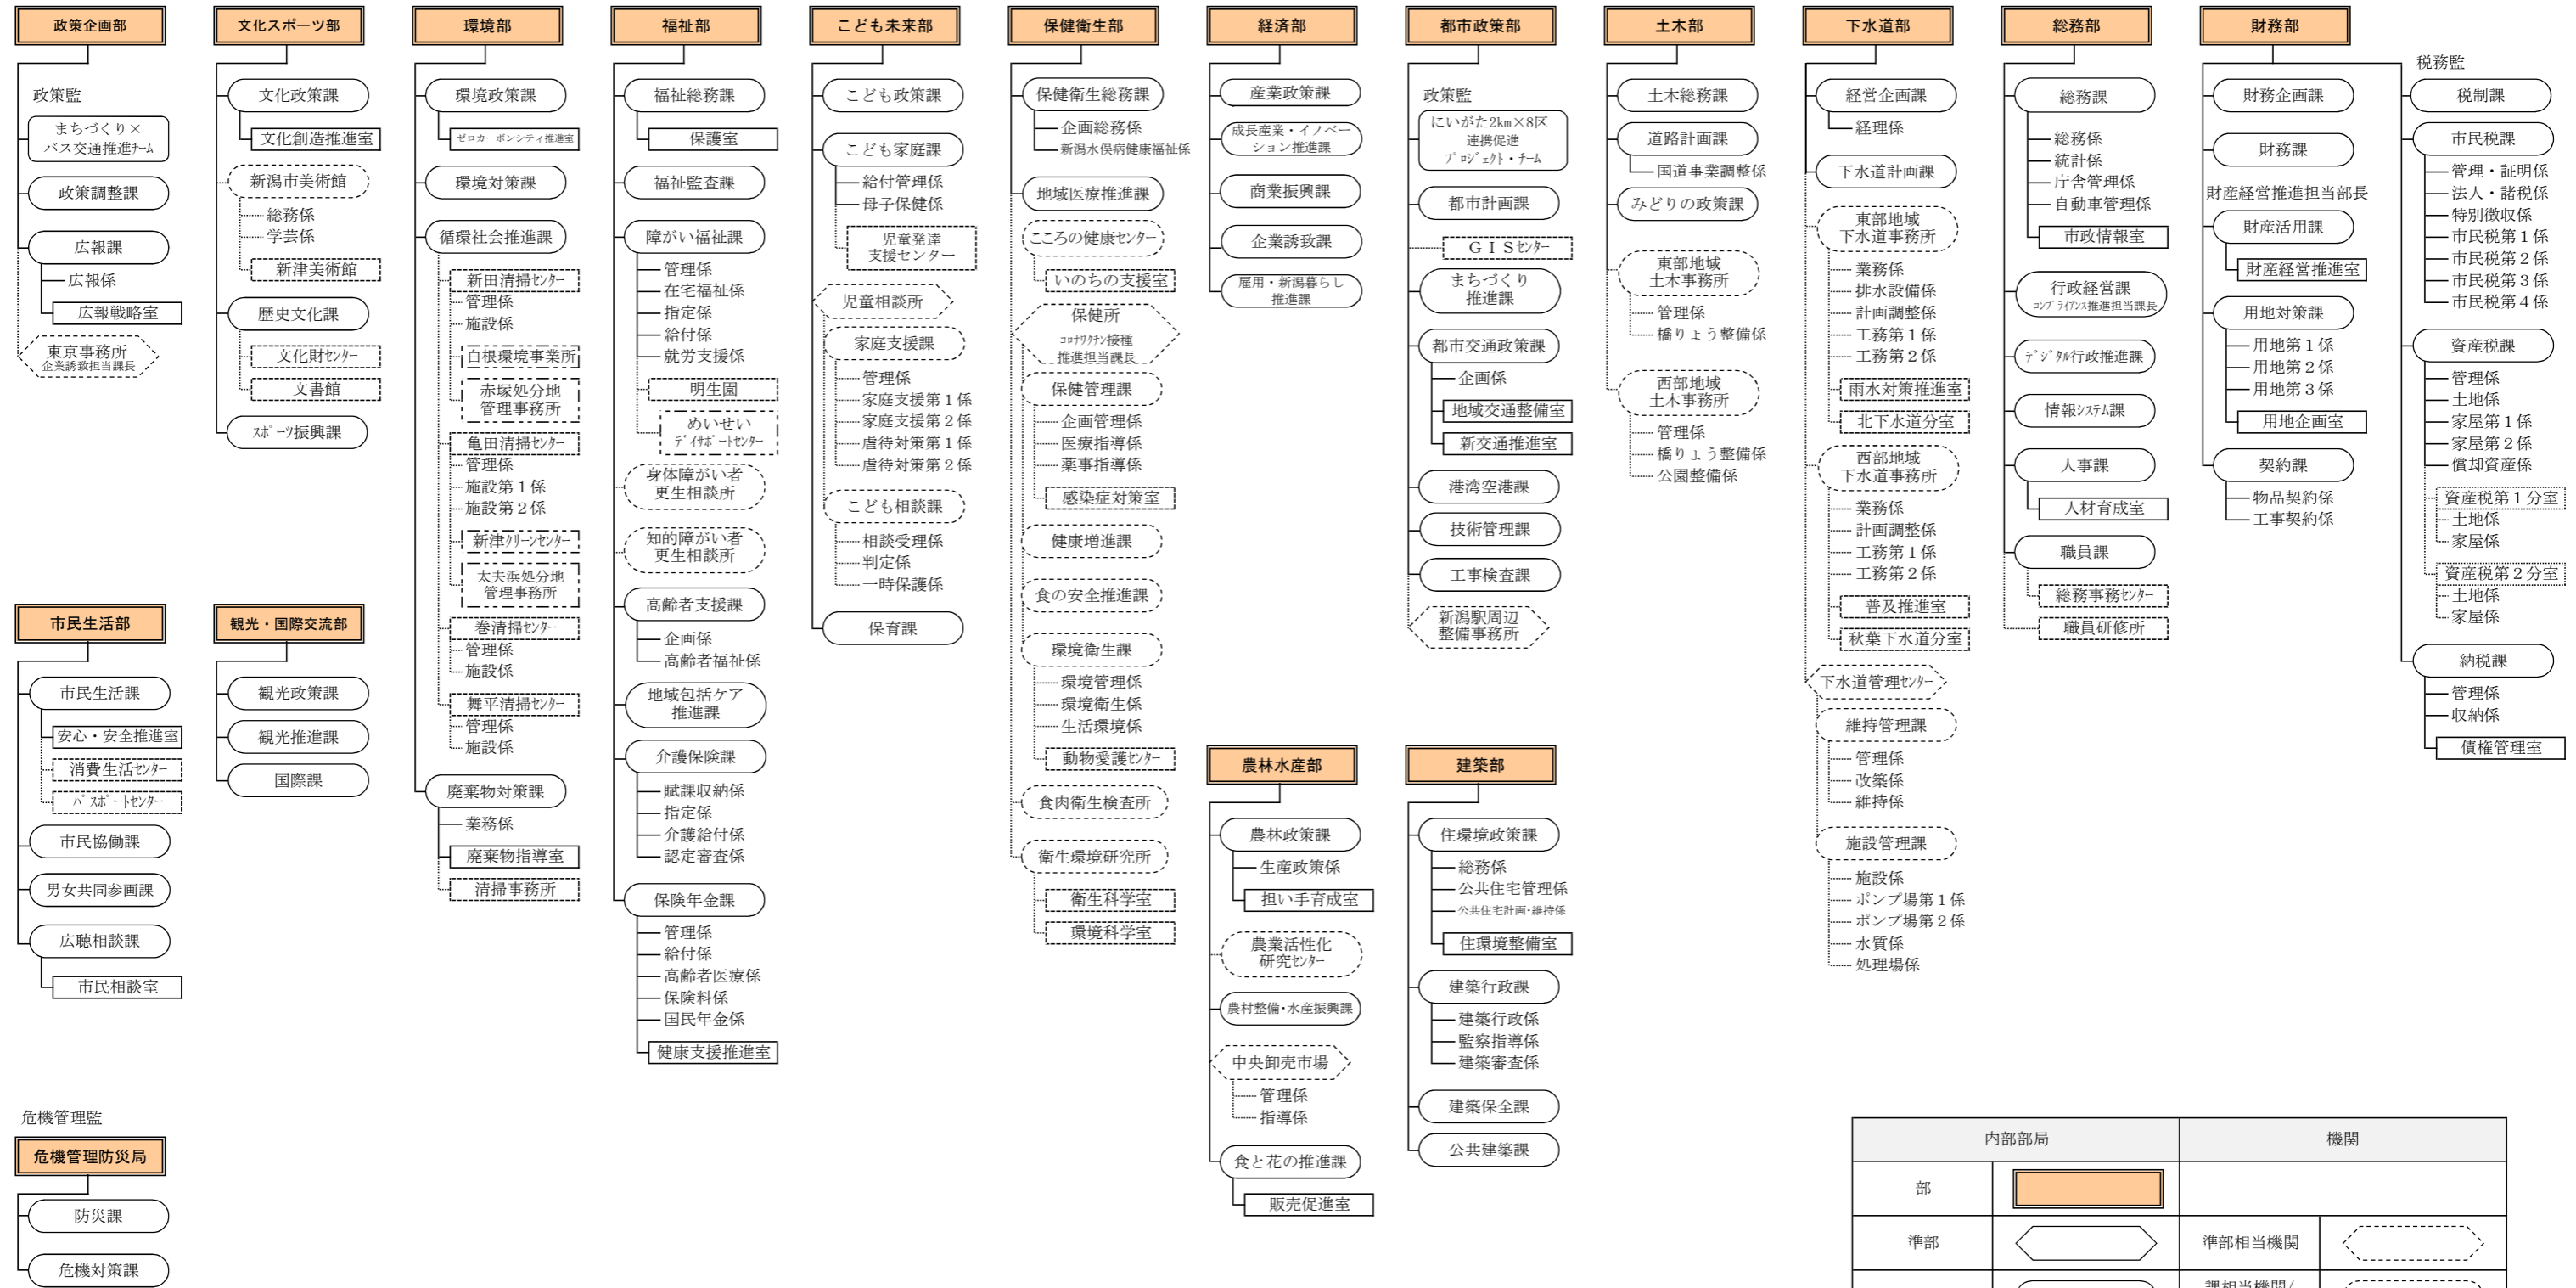

新潟市組織機構図 令和4年4月1日

※部の先頭の課が部の主管課となります。（ただし、区役所は地域総務課及び総務課が区の主管課となります。）

内部部局		機関	
部			
準部		準部相当機関	
課		課相当機関/ 機関に属する課	
準課		準課相当機関/ 機関に属する室	
係		係	
		係相当機関	