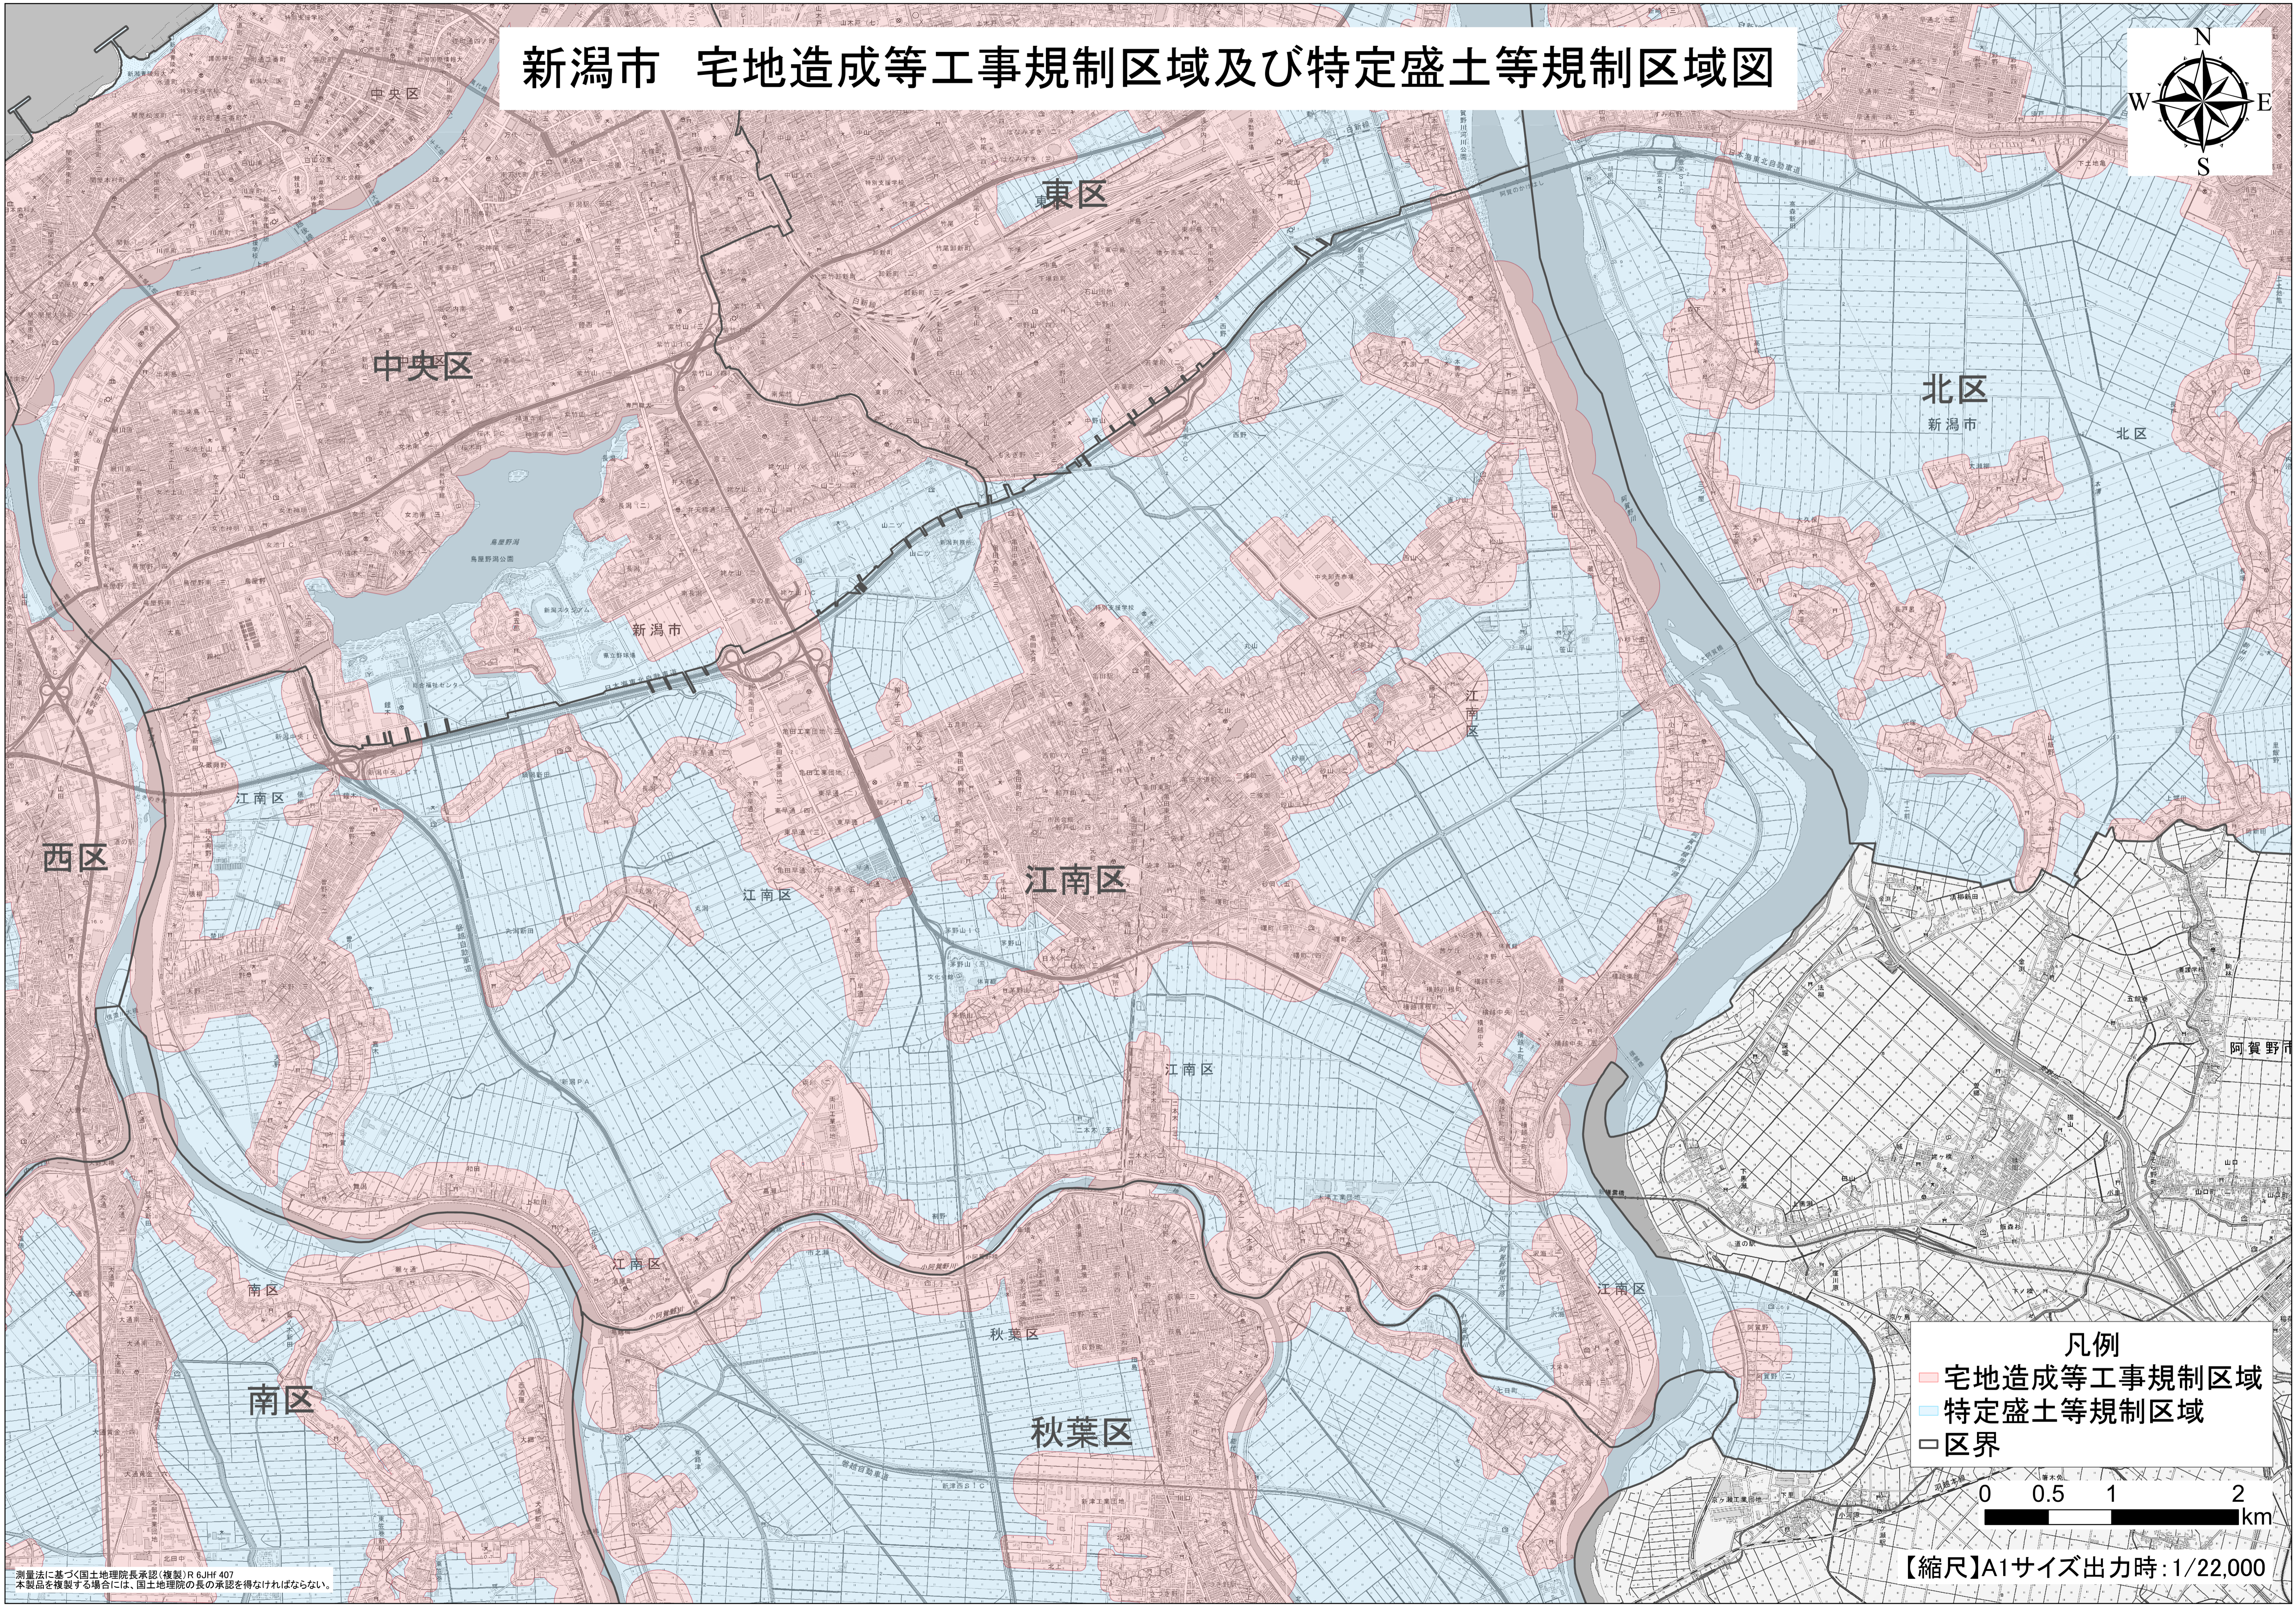

新潟市 宅地造成等工事規制区域及び特定盛土等規制区域図

- 凡例
- 宅地造成等工事規制区域
 - 特定盛土等規制区域
 - 区界

【縮尺】A1サイズ出力時：1/22,000

測量法に基づく(国土地理院長承認(複製)R 6JHF 407
本製品を複製する場合には、国土地理院の長の承認を得なければならない。