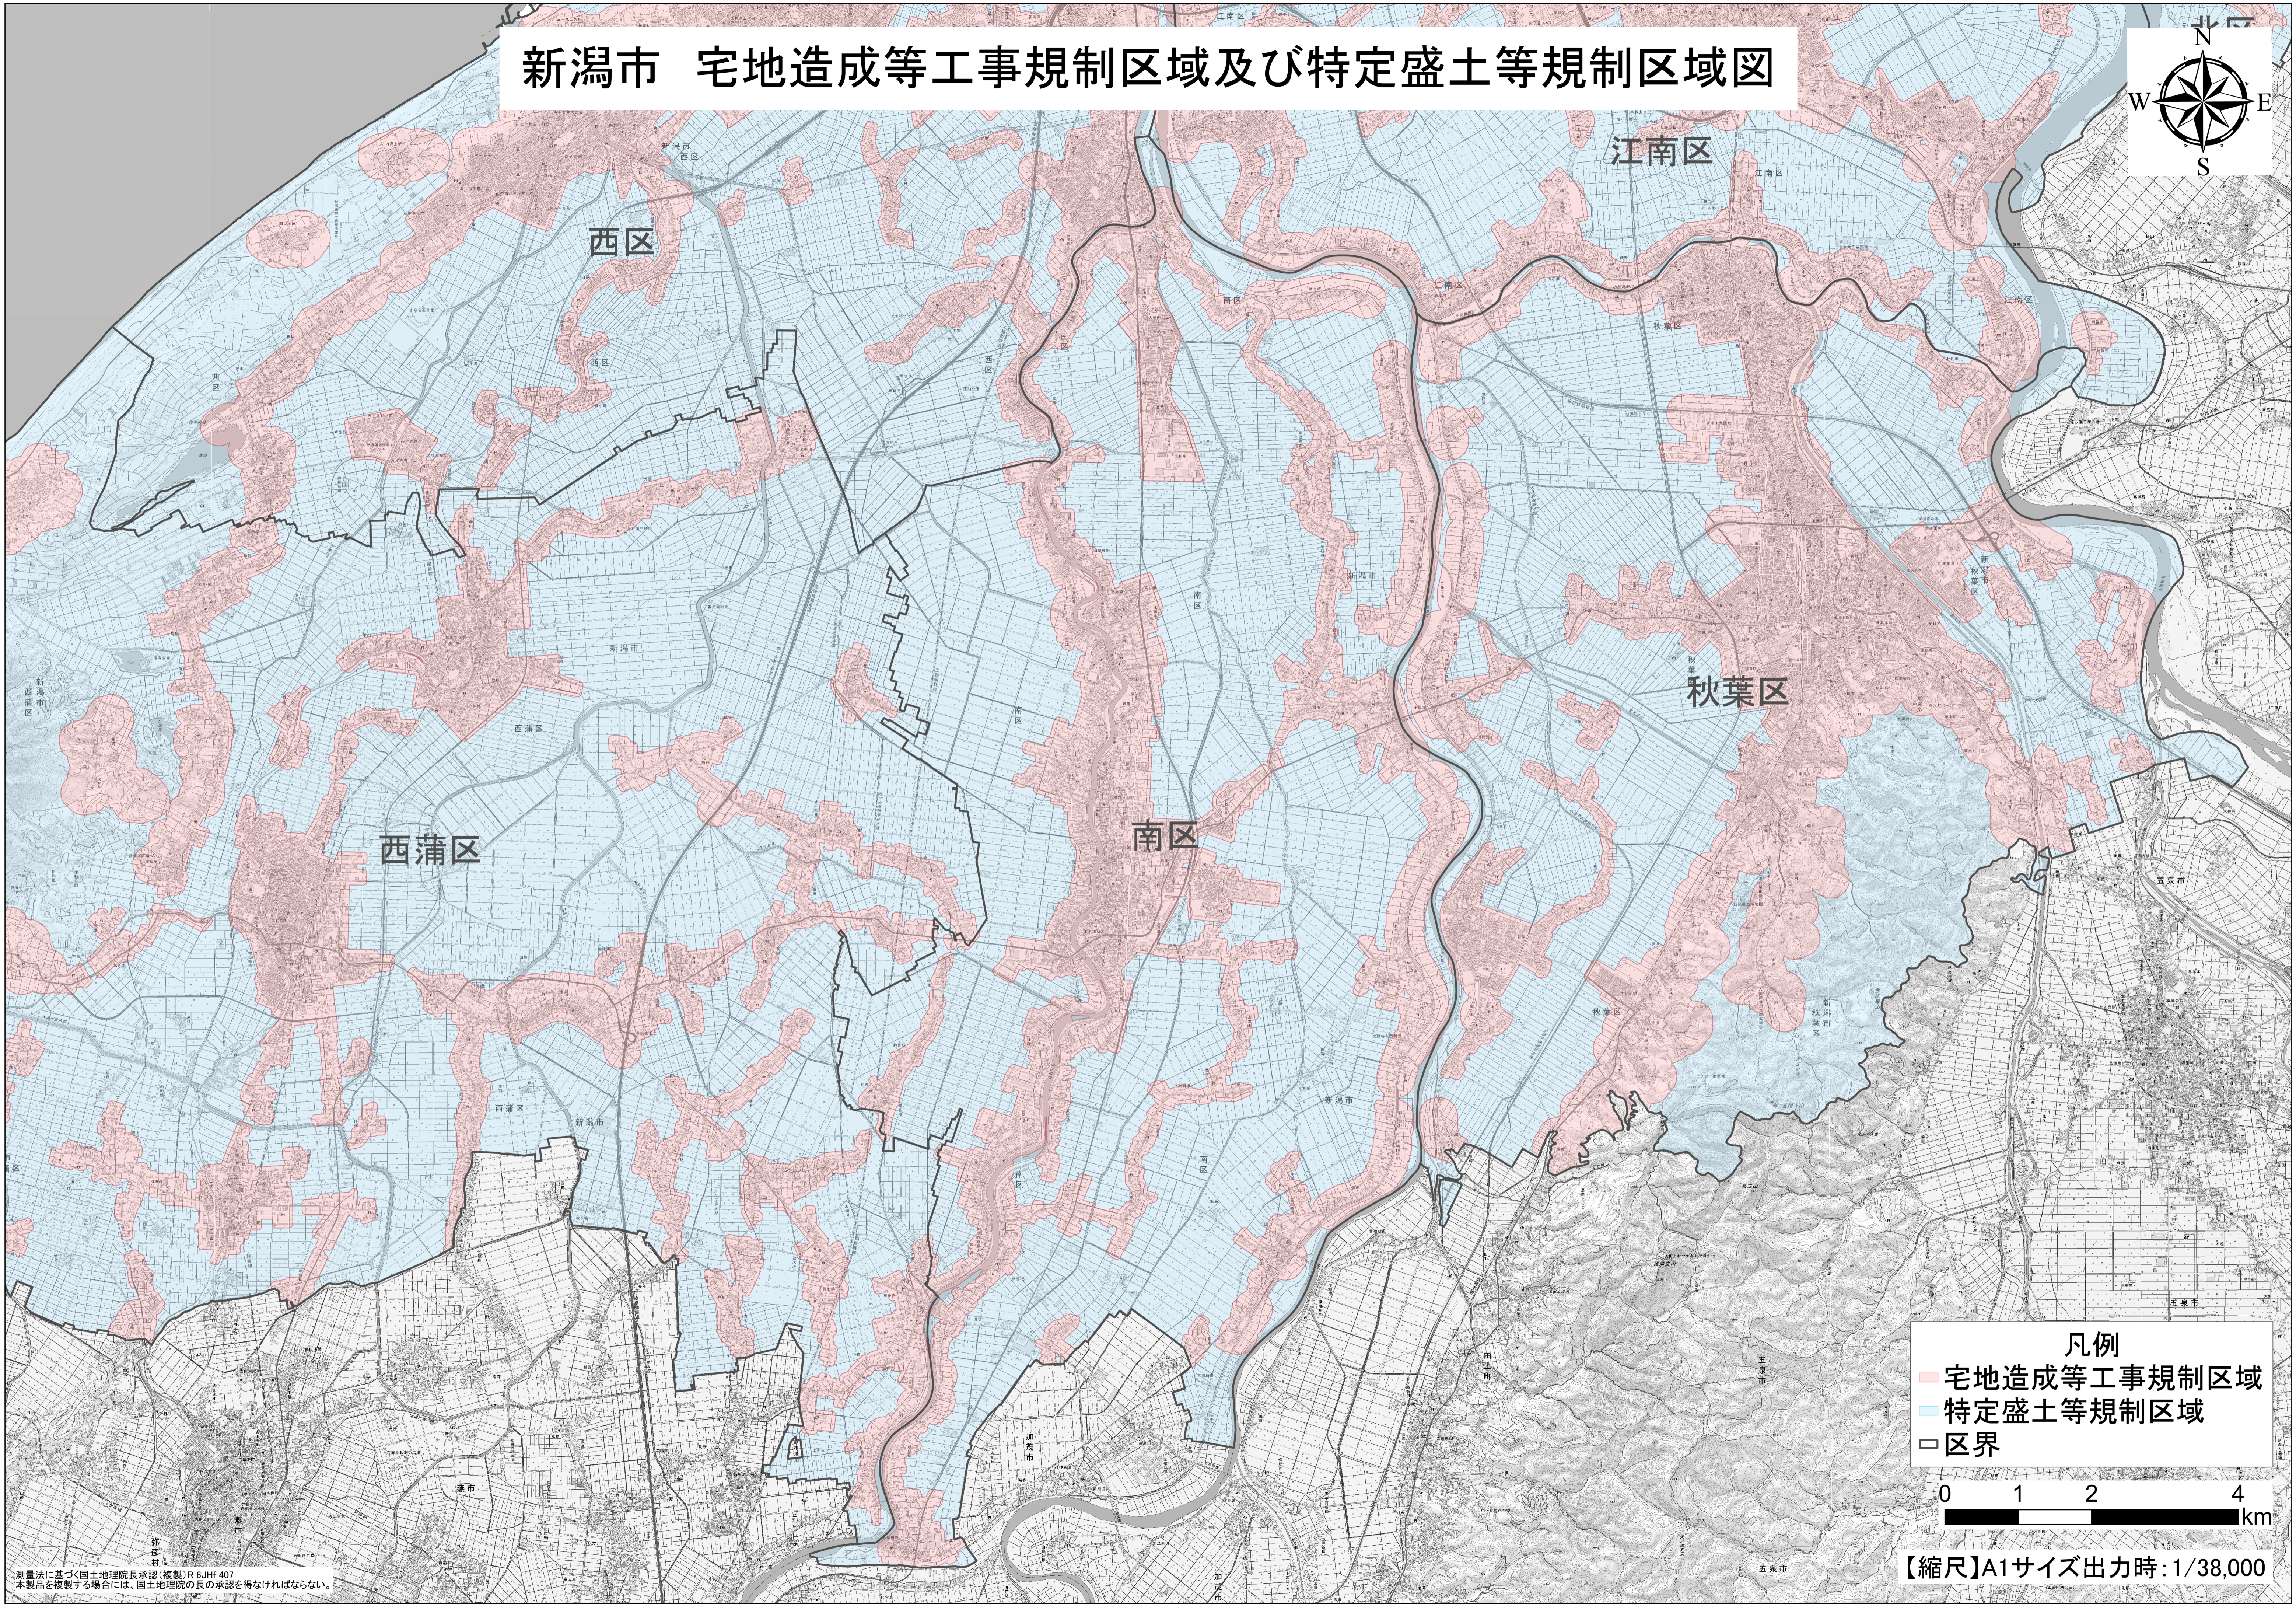

# 新潟市 宅地造成等工事規制区域及び特定盛土等規制区域図

- 凡例
- 宅地造成等工事規制区域
  - 特定盛土等規制区域
  - 区界

【縮尺】A1サイズ出力時: 1/38,000

測量法に基づき(国土地理院長承認(複製)R 6JHF 407  
本製品を複製する場合には、国土地理院の長の承認を得なければならない。