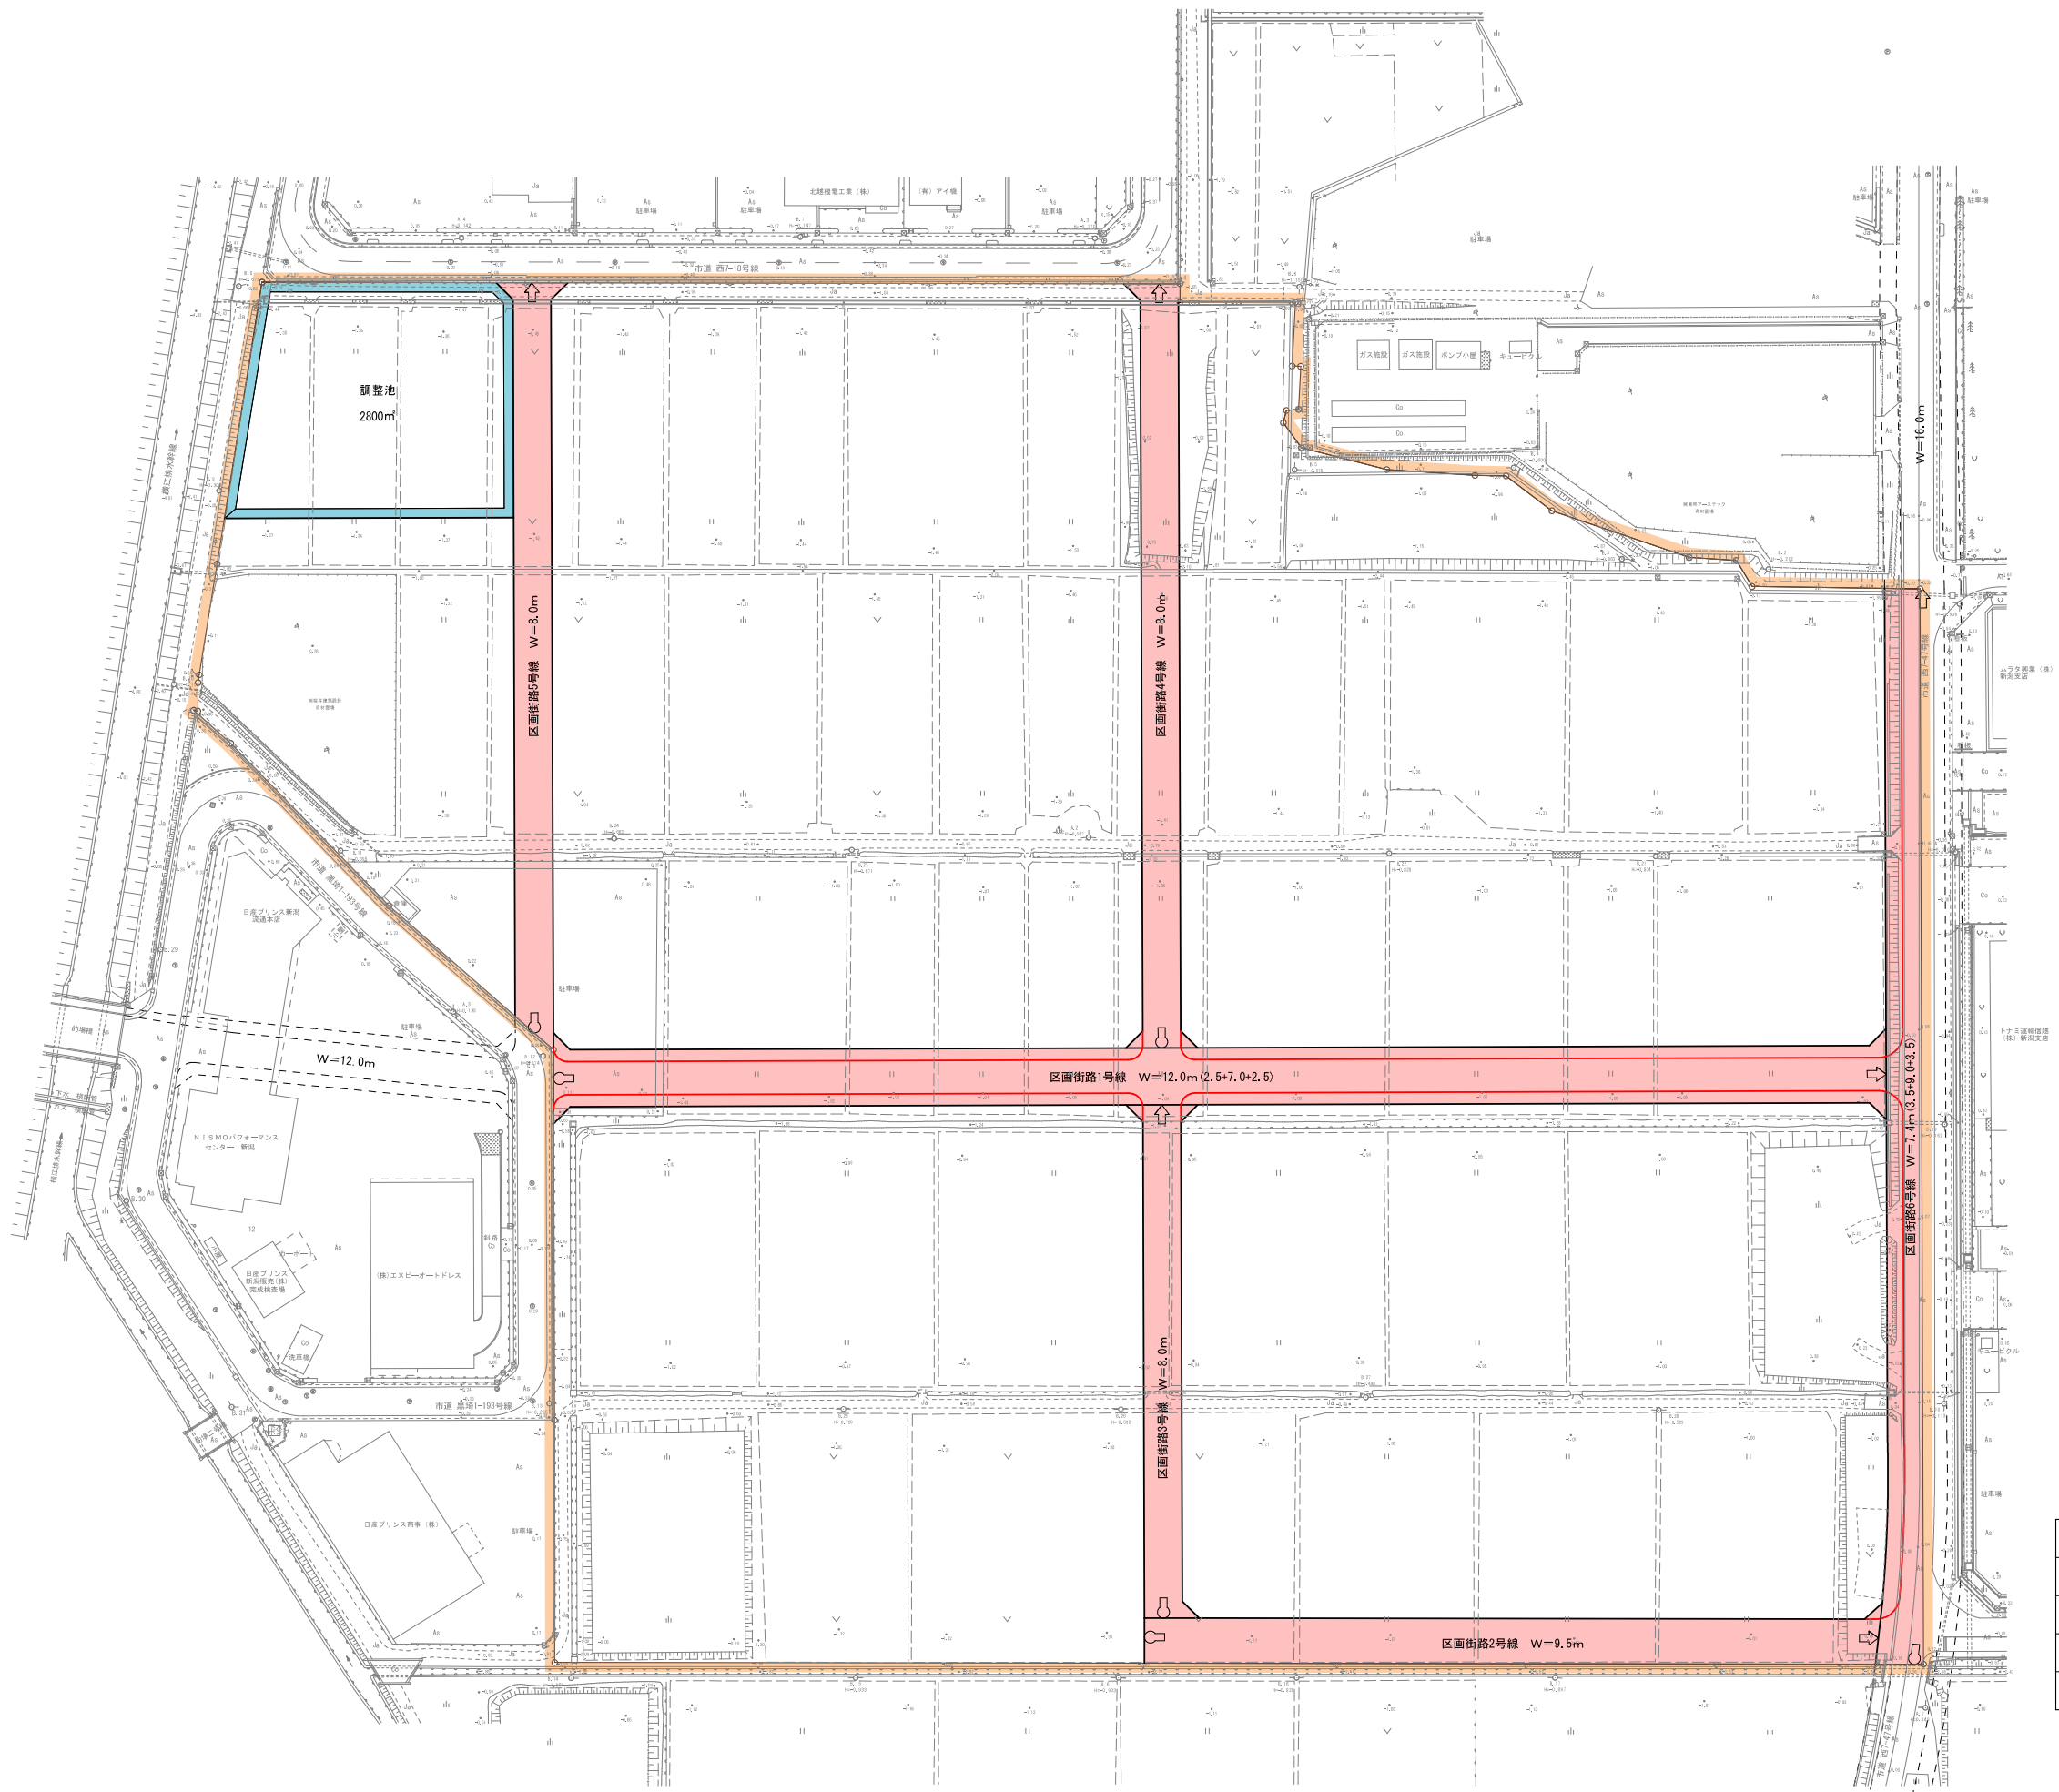

小新流通東土地区画整理事業

設計図

縮尺 1/1,000

凡 例	
	施行地区区境界
	区画街路
	調整池