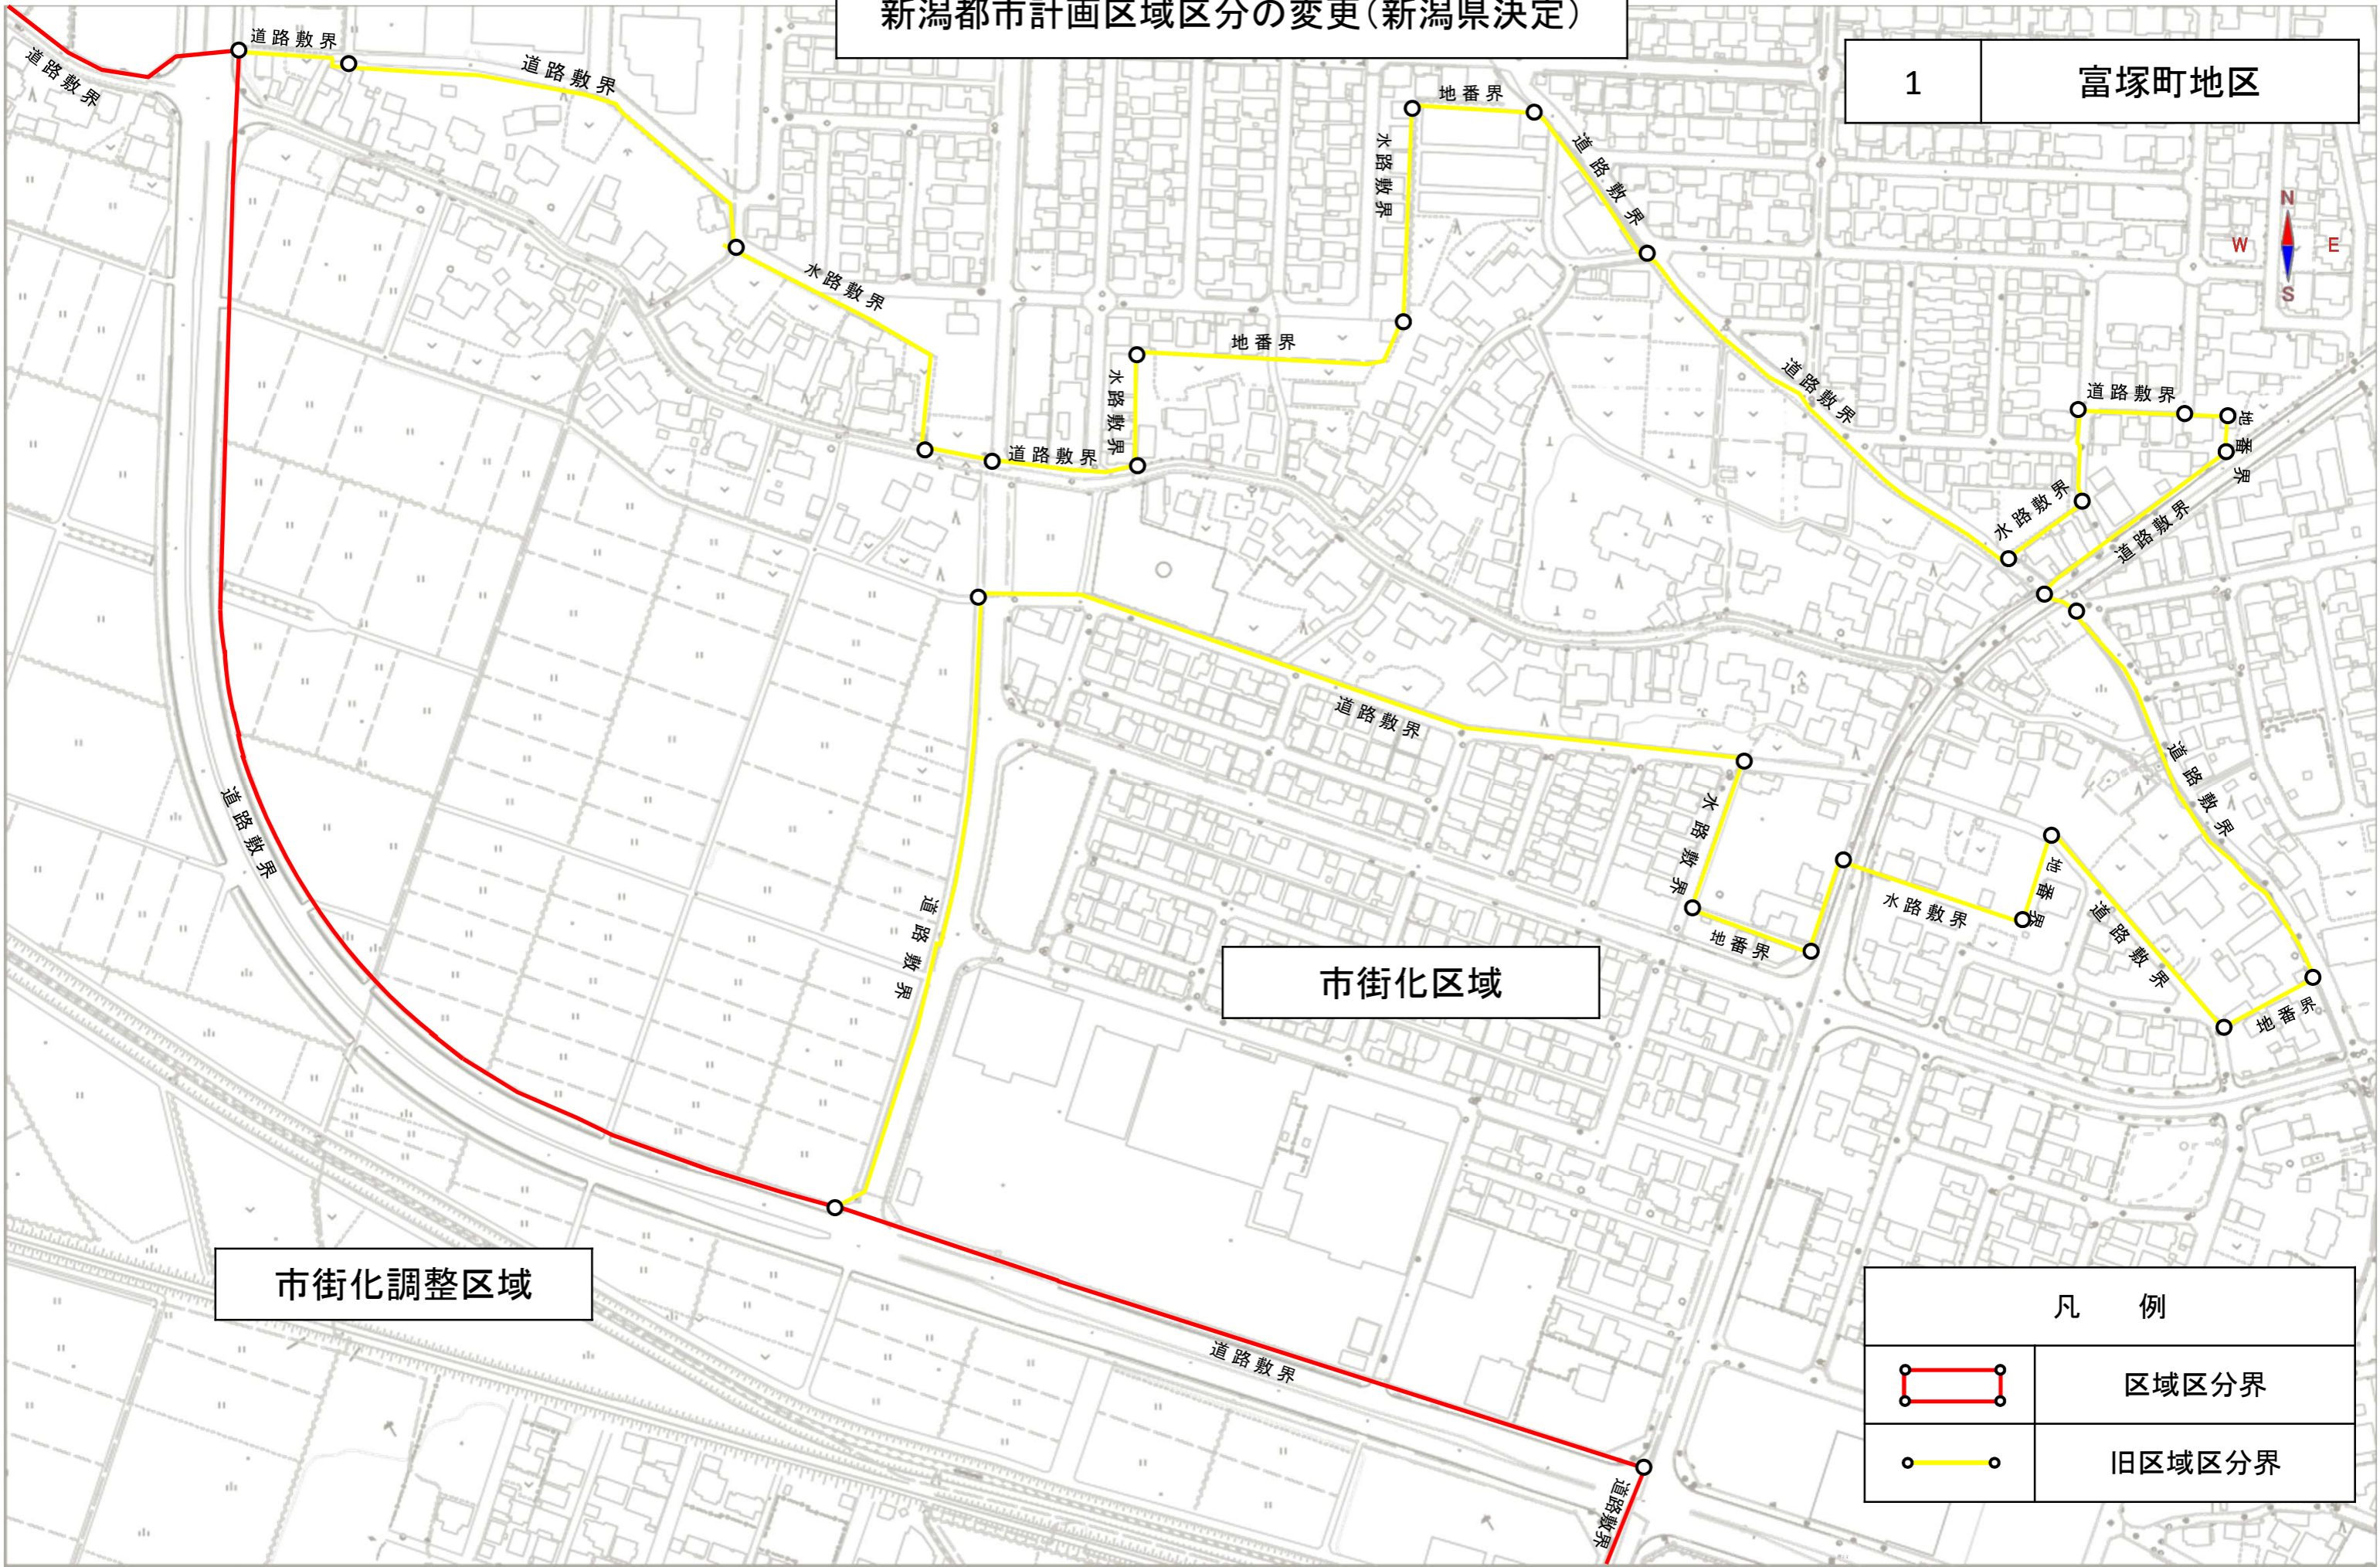

新潟都市計画区域区分の変更(新潟県決定)

1 富塚町地区

市街化区域

市街化調整区域

凡 例	
	区域区分界
	旧区域区分界

新潟都市計画区域区分の変更(新潟県決定)

2

東新町地区

市街化区域

市街化調整区域

凡例

	区域区分界
	旧区域区分界

新潟都市計画区域区分の変更(新潟県決定)

3 蓮野・蓮潟長峰山地区

市街化区域

市街化調整区域

凡例	
区域区分界	○—●
旧区域区分界	○—○

1:2,500